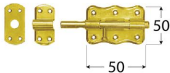

WRO 50 Zasuwa z rygłem 50x50 mm

Producent:

domax

Domax Sp. z o.o., Łężyce, al. Parku Krajobrazowego 109; 84-207 Koleczkowo

dmxsystem.com

nr art: 8561

5907708131515